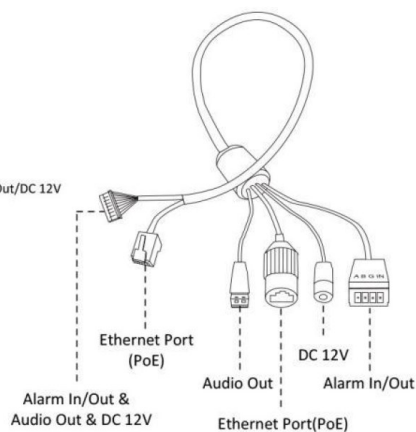

Kamera IP typu AI zmotoryzowana Pro Dome Milesight

MS

-C2872-TF(I)PC  
-C2972-R(T)F(I)PC  
-C5372-F(I)PC

ZASTOSOWANIE

Kamery MS są najbardziej elastycznym narzędziem do tworzenia wysokiej jakości systemów IP video, ze względu na najszerszy zakres integracji ze wszystkimi platformami oraz rejestratorami oferowanymi przez Miwi-Urmet. Funkcja VCA (Video Content Analysis) udostępnia zaawansowane, inteligentne analizy obrazu z kamer MS.

WŁAŚCIWOŚCI

- ◆ AI - 8 rodzajów analizy obrazu wspomaganých sztuczną inteligencją, wykrywanie ludzi (detekcja twarzy) i pojazdów
- ◆ H.265+ - 70-80% redukcja pasma, przestrzeni zapisu w porównaniu z H.264.)
- ◆ Smart IR II - łączenie High Beam i Low Beam w celu dostosowania intensywności IR do różnych warunków
- ◆ 140dB Super WDR - doskonała wydajność, nawet gdy stosunek jasności wynosi do 140 dB.
- ◆ P-Iris - większa głębia obrazu.
- ◆ 256G - obsługa kart microSD/SDHC/SDXC do 256GB
- ◆ Funkcje zaawansowane - HLC, Defog, ROI
- ◆ Konstrukcja odchylanej klapy - ułatwienie przy montażu okablowania