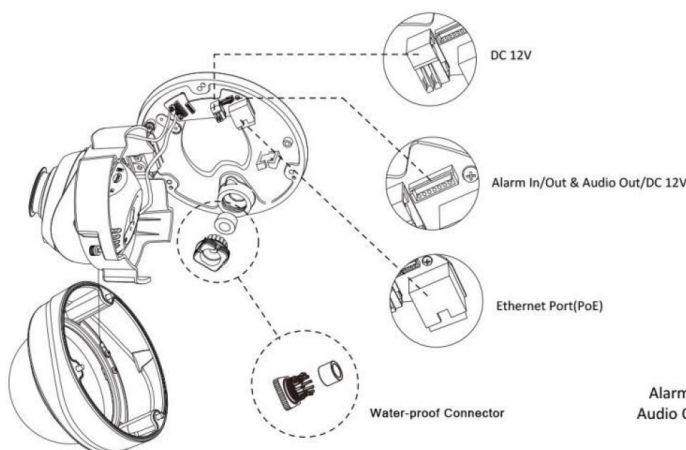

Kamera IP typu AI zmotoryzowana Pro Dome Milesight

MS

-C2872-TF(I)PC  
-C2972-R(T)F(I)PC  
-C5372-F(I)PC

ZASTOSOWANIE

Kamery MS są najbardziej elastycznym narzędziem do tworzenia wysokiej jakości systemów IP video, ze względu na najszerszy zakres integracji ze wszystkimi platformami oraz rejestratorami oferowanymi przez Miwi-Urmet. Funkcja VCA (Video Content Analysis) udostępnia zaawansowane, inteligentne analizy obrazu z kamer MS.

WŁAŚCIWOŚCI

- ◆ AI - 8 rodzajów analizy obrazu wspomaganých sztuczną inteligencją, wykrywanie ludzi (detekcja twarzy) i pojazdów
- ◆ H.265+ - 70-80% redukcja pasma, przestrzeni zapisu w porównaniu z H.264.)
- ◆ Smart IR II - łączenie High Beam i Low Beam w celu dostosowania intensywności IR do różnych warunków
- ◆ 140dB Super WDR - doskonała wydajność, nawet gdy stosunek jasności wynosi do 140 dB.
- ◆ P-Iris - większa głębia obrazu.
- ◆ 256G - obsługa kart microSD/SDHC/SDXC do 256GB
- ◆ Funkcje zaawansowane - HLC, Defog, ROI
- ◆ Konstrukcja odchylanej klapy - ułatwienie przy montażu okablowania